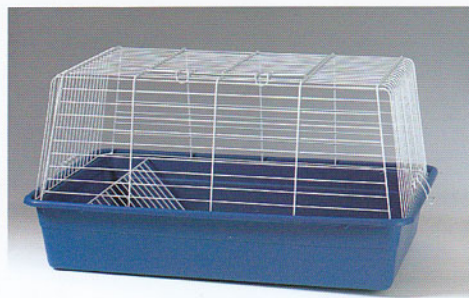

Dog Cage series
狗笼系列

D1 60×43×50 cm

D2 55×47.5×51 cm

D3 66×55×62 cm

D4 77.5×52×59cm

D5 94.3×70×110 cm

K1 84 × 69(*4) cm

K2 84 × 95(*4) cm

K3 84 × 69(*6) cm

K4 84 × 95(*6) cm

K5 91 × 75 × 70 cm

T1 60×35.5×32 cm

T1-1 60×35.5×40 cm

T2 56×34×37 cm

T3 61×42×38 cm

T4 71.5×47×36.5cm

C1 55.5×37×64 cm

C1-1 53×36×59cm

C3-1 79×52.5×81.5 cm

C2-1 64×43.5×92.5 cm

C2-2 64×43.5×92.5 cm

C2-3 64×43.5×131cm

C4-1 79×52.5×140cm

C5 61×46×45 cm

C5-2 58×43×42 cm

C5-1 61×46×77 cm

01		PANTONE 165C	02		PANTONE 115C
03		PANTONE 1817C	04		PANTONE 190C
05		PANTONE 199C	06		PANTONE 360C
07		PANTONE 333C	08		PANTONE 2665C
09		PANTONE 2945C	10		PANTONE 2995C
11		WHITE 3360	12		BLACK 81001