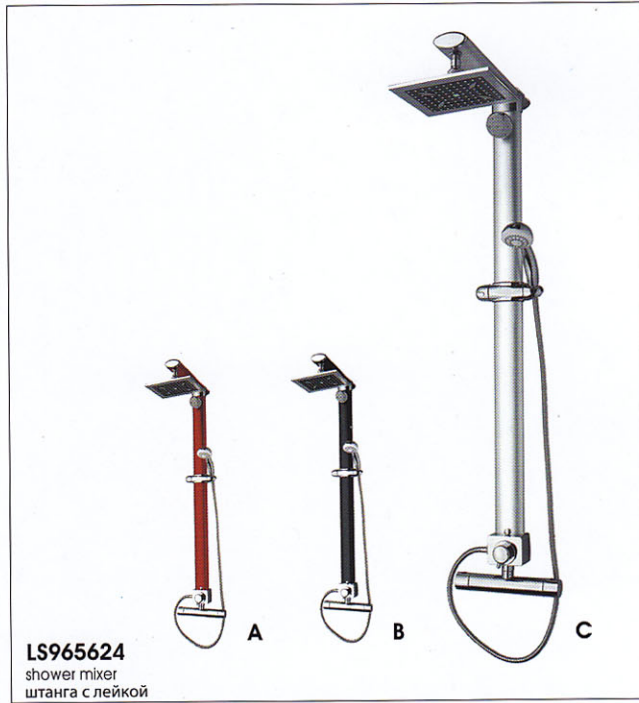

# SHOWER series

**LS600422**  
shower mixer  
штанга с лейкой

**LS610523**  
shower mixer  
штанга с лейкой

**LS960424**  
shower mixer  
штанга с лейкой

**P51**

**P53**

**P57**

**P50**

**P96**

**P92**

**P52**

**P60**

**B01**

**B02**

**B03**

**LD04**

# SHOWER series

**LS965525**  
shower mixer  
штанга с лейкой

**LS965624**  
shower mixer  
штанга с лейкой

**LS965724**  
shower mixer  
штанга с лейкой

**LS965824**  
shower mixer  
штанга с лейкой