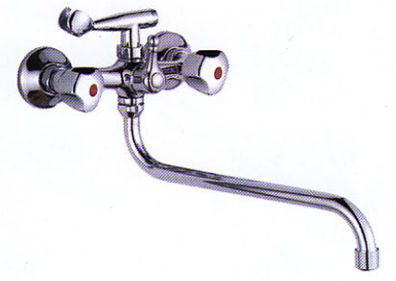

LD21572-H18
wall mounted kitchen mixer
Ванна-душ, длинный излив