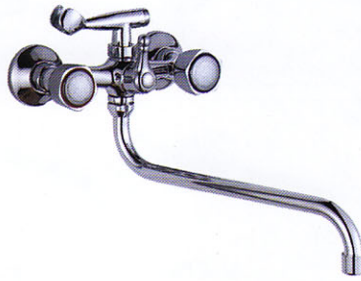

LD21567-H18
wall mounted kitchen mixer
Ванна-душ, длинный излив