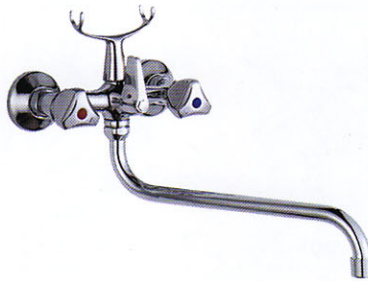

LD20772-H18
wall mounted kitchen mixer
Ванна-душ, длинный излив