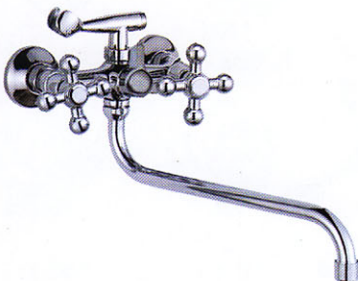

LD20964-H18
wall mounted kitchen mixer
Ванна-душ, длинный излив