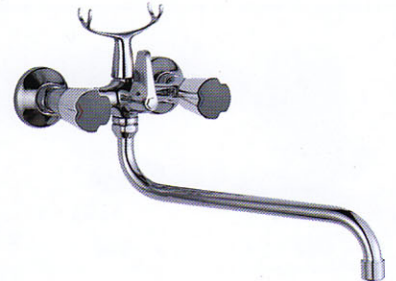

LD20766-H18
wall mounted kitchen mixer
Ванна-душ, длинный излив